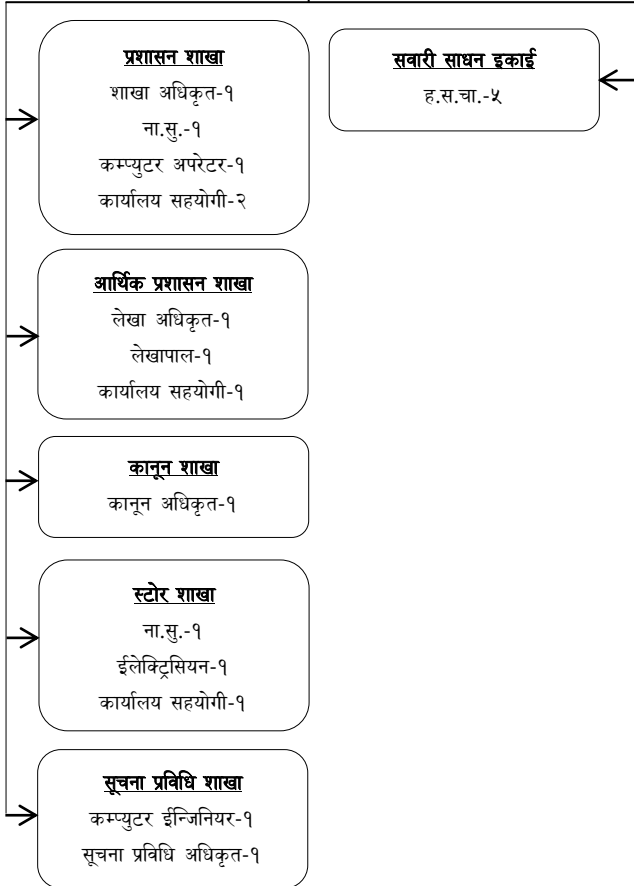

नेपाल सरकार
परराष्ट्र मन्त्रालय
राहदानी विभागको
संगठन संरचना

महानिर्देशक-१ (नेपाल परराष्ट्र सेवा, रा.प.प्रथम)
ना.सु.-१
कार्यालय सहयोगी-२

दरबन्दी संख्या

स्थायी

- * महानिर्देशक-१
- * निर्देशक-३
- * शाखा अधिकृत-१६
- * लेखा अधिकृत-१
- * कानून अधिकृत-१
- * नायब सुब्बा-२०
- * लेखापाल-१

करार

- * कम्प्युटर इन्जिनियर-१
- * सूचना प्रविधि अधिकृत-५
- * कम्प्युटर अपरेटर-३६
- * इलेक्ट्रिसियन-१
- * हलुका सवारी चालक-५
- * कार्यालय सहयोगी-१५

सामान्य प्रशासन तथा व्यवस्थापन शाखा
निर्देशक-१ (नेपाल परराष्ट्र सेवा, रा.प.द्वितीय)

उत्पादन तथा समन्वय शाखा
निर्देशक-१ (नेपाल परराष्ट्र सेवा, रा.प.द्वितीय)

गुनासो सुनुवाई तथा समन्वय शाखा
निर्देशक-१ (नेपाल परराष्ट्र सेवा, रा.प.द्वितीय)