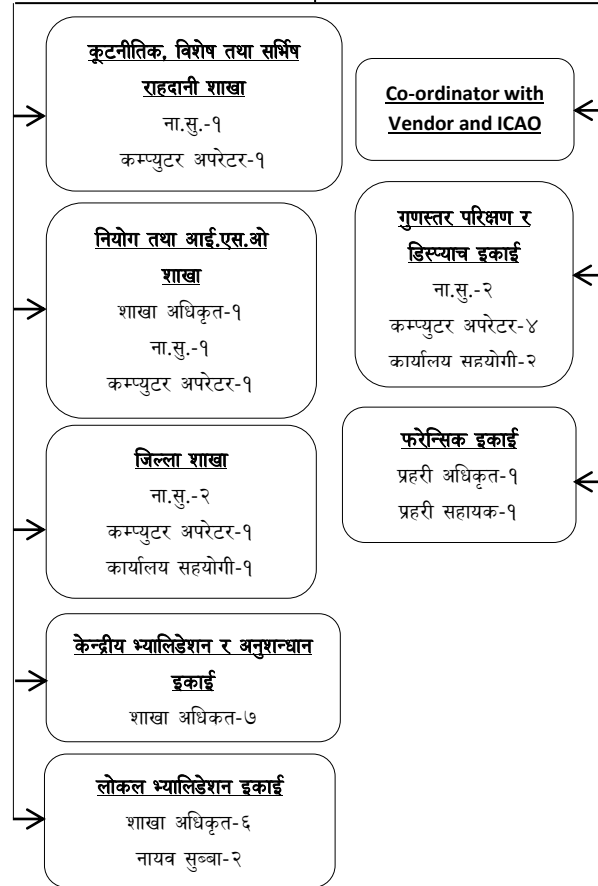

नेपाल सरकार
परराष्ट्र मन्त्रालय
राहदानी विभागको
संगठन संरचना

महानिर्देशक-१ (नेपाल परराष्ट्र सेवा, रा.प.प्रथम)
ना.सु.-१
कार्यालय सहयोगी-२

दरबन्दी संख्या

स्थायी

- * महानिर्देशक-१
- * निर्देशक-३
- * शाखा अधिकृत-१६
- * लेखा अधिकृत-१
- * कानून अधिकृत-१
- * नायब सुब्बा-२०
- * लेखापाल-१

करार

- * कम्प्युटर इन्जिनियर-१
- * सूचना प्रविधि अधिकृत-५
- * कम्प्युटर अपरेटर-३६
- * इलेक्ट्रिसियन-१
- * हलुका सवारी चालक-५
- * कार्यालय सहयोगी-१५

सामान्य प्रशासन तथा व्यवस्थापन शाखा
निर्देशक-१ (नेपाल परराष्ट्र सेवा, रा.प.द्वितीय)

उत्पादन तथा समन्वय शाखा
निर्देशक-१ (नेपाल परराष्ट्र सेवा, रा.प.द्वितीय)

गुनासो सुनुवाई तथा समन्वय शाखा
निर्देशक-१ (नेपाल परराष्ट्र सेवा, रा.प.द्वितीय)